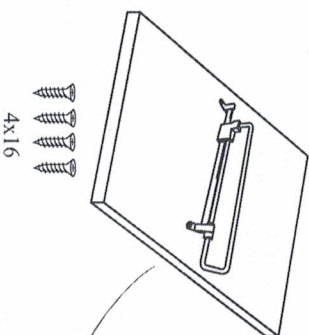

МЕБЕЛЬНЫЕ КОРПУСА
ЭАРЕЧЬЕ

Шкаф для одежды и белья
Контрольный набор мебели «Афина»
Модуль А4
Проект БНЗ 82.04.00.00.00

Инструкция по сборке.

Детали, составившие изделие, пронумерованы. Номера и названия деталей предоставлены на упаковочных этикетках и соответствуют номерам деталей в данной инструкции.

1. Подготовка деталей к сборке

1.1 Установка фурнитуры.

Закрепите детали 7.1 и 7.2 с помощью детали 17 и шурупов 4x16 согласно схеме.

ВНИМАНИЕ!
Шкаф может быть как левого так и правого исполнения. Закрепите на двери со стороны открывания петли с помощью шурупов 4x16. Остальные отверстия закройте заглушками диам. 35 мм.

Детали мебели.

№	Размер	Кол-во
1,2	2200x416	2
3	550x416	4
4	550x410	2
10,11	2200x70	2
7.1	1354x440	1
7.2	820x440	1
17	408x120	1
8	Х/Дф 2196x290	2
Фурнитура.		
Петли 4x16		24
Шуруп 4x30		6
Гвоздь 2x25		45
Стяжка-директа		16
Дюбель эксцентриксовая		10
Петля для стяжки		1
Штанга выдвижная 350 мм		5
Подпятник		4
Заглушка самоклеющаяся 14 мм		22
Шкант 8x30		8
Полкодержатель		8
Заглушка диаметром 35 мм		5

ВНИМАНИЕ!
Шкаф может быть как левого так и правого исполнения. Закрепите на детали 10 или 11 ответные планки с помощью шурупов 4x16.

Если шкаф будет использоваться для одежды, закрепите штангу выдвижную с помощью шурупов 4x16 на детали 3.