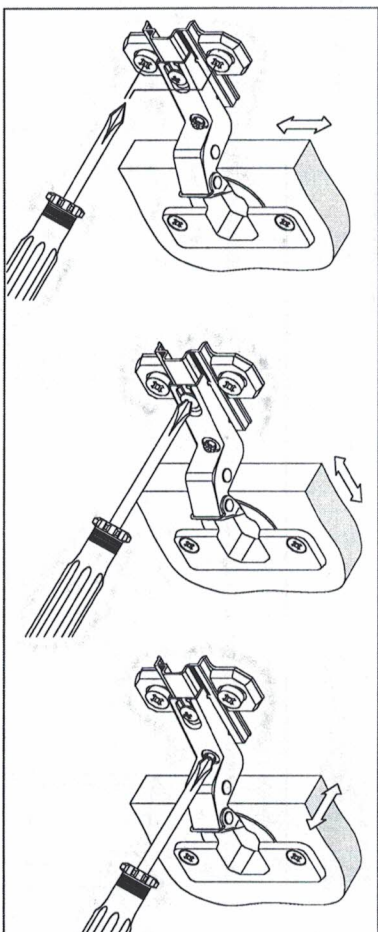

2. Сборка шкафа.

Вид сзади.

Выровняйте диагонали шкафа.

Закрепите ХДФ с помощью гвоздей 2x25

Закрепите двери на ответные планки петель.
Вставьте полки.

Регулирование по высоте

Регулирование глубины

Регулирование наклона

Детали мебели.

№	Размер	Кол-во
1,2	2200x416	2
3	550x416	4
4	550x410	2
10,11	2200x70	2
7.1	1354x440	1
7.2	820x440	1
17	408x120	1
8	Х/Дф 2196x290	2
Фурнитура.		
Петли 4x16		24
Шуруп 4x30		6
Гвоздь 2x25		45
Стяжка-директа		16
Дюбель эксцентриксовая		10
Петля для стяжки		1
Штанга выдвижная 350 мм		5
Подпятник		4
Заглушка самоклеющаяся 14 мм		22
Шкант 8x30		8
Полкодержатель		8
Заглушка диаметром 35 мм		5