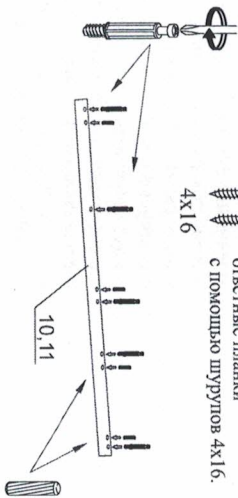

№	Размер	Кол-во
1,2	2200x416	2
3	550x416	4
4	550x410	2
10,11	2200x70	2
7.1	1354x440	1
7.2	820x440	1
17	408x120	1
8	Х/Дф 2196x290	2
Фурнитура.		
Петли 4x16		24
Шуруп 4x30		6
Гвоздь 2x25		45
Стяжка-директа		16
Дюбель эксцентриксовая		10
Петля для стяжки		1
Штанга выдвижная 350 мм		5
Подпятник		4
Заглушка самоклеющаяся 14 мм		22
Шкант 8x30		8
Полкодержатель		8
Заглушка диаметром 35 мм		5

ВНИМАНИЕ!
Шкаф может быть как левого так и правого исполнения. Закрепите на детали 10 или 11 ответные планки с помощью шурупов 4x16.

Если шкаф будет использоваться для одежды, закрепите штангу выдвижную с помощью шурупов 4x16 на детали 3.