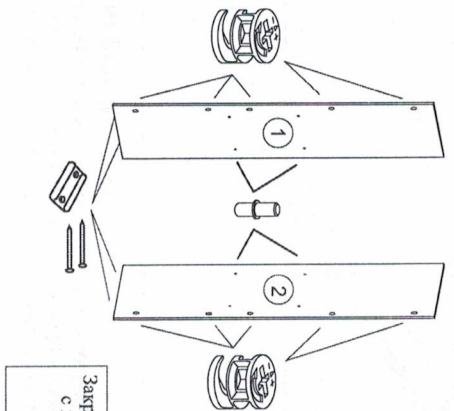

МЕБЕЛЬНЫЕ КОРПУСА
ЭАРЕЧЬЕ

Шкаф для одежды и белья
Контрольный набор мебели «Афина»
Модуль А4
Проект БНЗ 82.04.00.00.00

Инструкция по сборке.

Детали, составившие изделие, пронумерованы. Номера и названия деталей предоставлены на упаковочных этикетках и соответствуют номерам деталей в данной инструкции.

1. Подготовка деталей к сборке

1.1 Установка фурнитуры.

Закрепите детали 7.1 и 7.2 с помощью детали 17 и шурупов 4x16 согласно схеме.

ВНИМАНИЕ!
Шкаф может быть как левого так и правого исполнения. Закрепите на двери со стороны открывания петли с помощью шурупов 4x16. Остальные отверстия закройте заглушками диам. 35 мм.

Детали мебели.

№	Размер	Кол-во
1,2	2200x416	2
3	550x416	4
4	550x410	2
10,11	2200x70	2
7.1	1354x440	1
7.2	820x440	1
17	408x120	1
8	Х/Дф 2196x290	2
Фурнитура.		
Петли 4x16		24
Шуруп 4x30		6
Гвоздь 2x25		45
Стяжка-директа		16
Дюбель эксцентриксовая		10
Петля для стяжки		1
Штанга выдвижная 350 мм		5
Подпятник		4
Заглушка самоклеющаяся 14 мм		22
Шкант 8x30		8
Полкодержатель		8
Заглушка диаметром 35 мм		5