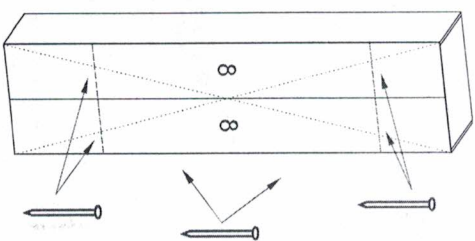

2. Сборка шкафа.

Вид сзади.

Выровняйте диагонали шкафа.

Закрепите ХДФ с помощью гвоздей 2x25

Закрепите двери на ответные планки петель.
Вставьте полки.

Регулирование по высоте

Регулирование глубины

Регулирование наклона

Детали мебели.

№	Размер	Кол-во
1,2	2200x416	2
3	550x416	4
4	550x410	2
10,11	2200x70	2
7.1	1354x440	1
7.2	820x440	1
17	408x120	1
8	Х/Дф 2196x290	2
Фурнитура.		
Петли 4x16		24
Шуруп 4x30		6
Гвоздь 2x25		45
Стяжка-директа		16
Дюбель эксцентриксовая		10
Петля для стяжки		1
Штанга выдвижная 350 мм		5
Подпятник		4
Заглушка самоклеющаяся 14 мм		22
Шкант 8x30		8
Полкодержатель		8
Заглушка диаметром 35 мм		5