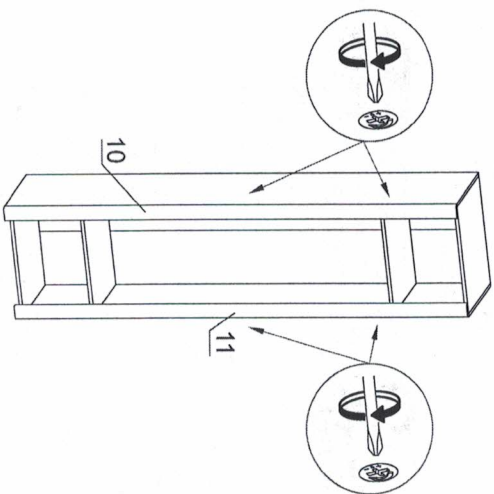

2. Сборка шкафа.

Вид сзади.

Выровняйте диагонали шкафа.

Закрепите ХДФ с помощью гвоздей 2x25

Закрепите двери на ответные планки петель.
Вставьте полки.

Регулирование по высоте

Регулирование глубины

Регулирование наклона

Детали мебели.

№	Размер	Кол-во
1,2	2200x416	2
3	550x416	4
4	550x410	2
10,11	2200x70	2
7.1	1354x440	1
7.2	820x440	1
17	408x120	1
8	Х/Дф 2196x290	2
Фурнитура.		
Петли 4x16		24
Шуруп 4x30		6
Гвоздь 2x25		45
Стяжка-директа		16
Дюбель эксцентриксовая		10
Петля для стяжки		1
Штанга выдвижная 350 мм		5
Подпятник		4
Заглушка самоклеющаяся 14 мм		22
Шкант 8x30		8
Полкодержатель		8
Заглушка диаметром 35 мм		5