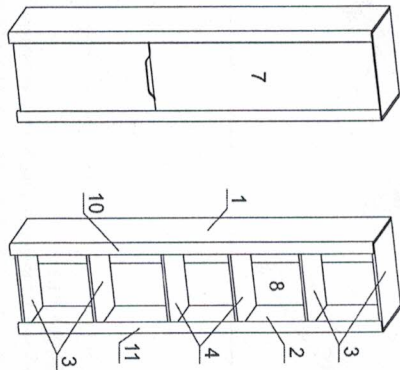

МЕБЕЛЬНЫЕ КОРПУСА
ЭАРЕЧЬЕ

Шкаф для одежды и белья
Контрольный набор мебели «Афина»
Модуль А4
Проект БНЗ 82.04.00.00.00

Инструкция по сборке.

Детали, составившие изделие, пронумерованы. Номера и названия деталей предоставлены на упаковочных этикетках и соответствуют номерам деталей в данной инструкции.

1. Подготовка деталей к сборке

1.1 Установка фурнитуры.

Закрепите детали 7.1 и 7.2 с помощью детали 17 и шурупов 4x16 согласно схеме.

ВНИМАНИЕ!
Шкаф может быть как левого так и правого исполнения. Закрепите на двери со стороны открывания петли с помощью шурупов 4x16. Остальные отверстия закройте заглушками диам. 35 мм.