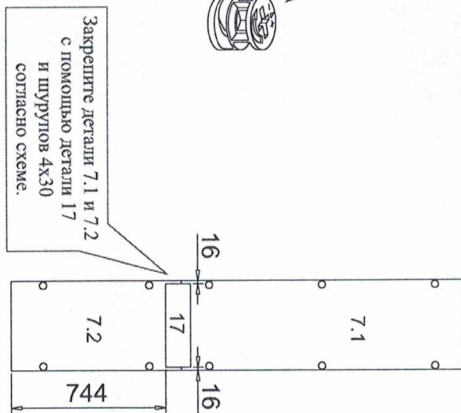

МЕБЕЛЬНЫЕ КОРПУСА
ЭАРЕЧЬЕ

Шкаф для одежды и белья
Контрольный набор мебели «Афина»
Модуль А4
Проект БНЗ 82.04.00.00.00

Инструкция по сборке.

Детали, составившие изделие, пронумерованы. Номера и названия деталей предоставлены на упаковочных этикетках и соответствуют номерам деталей в данной инструкции.

1. Подготовка деталей к сборке

1.1 Установка фурнитуры.

Закрепите детали 7.1 и 7.2 с помощью детали 17 и шурупов 4x16 согласно схеме.

ВНИМАНИЕ!
Шкаф может быть как левого так и правого исполнения. Закрепите на двери со стороны открывания петли с помощью шурупов 4x16. Остальные отверстия закройте заглушками диам. 35 мм.